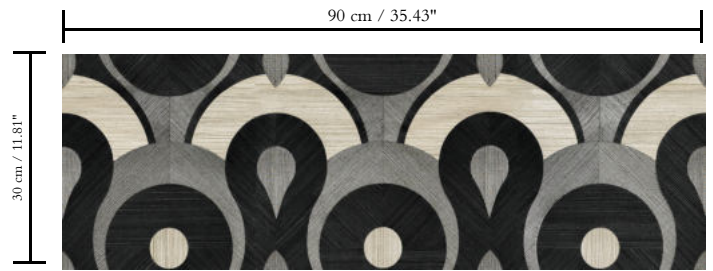

Naturwandbekleidung auf Vlies

Umschreibung

Wandbekleidung gefertigt aus handgewebten Sisalfasern, inspiriert von den rhythmischen Kurven und dem grasbewachsenen Lebensraum der Queen Cobra

Abmessungen

Breite 90 cm / lieferbar pro laufenden Meter

Pflege

Sehr leicht wasserbeständig zum Zeitpunkt der Verarbeitung (feuchte Kleisterflecken abtupfen)

Wie einkleistern

Wand und Produkt einkleistern

Wie entfernen

Restlos abziehbar

Kollektion

Moooi Wallcovering Memento Moooi - Coming soon