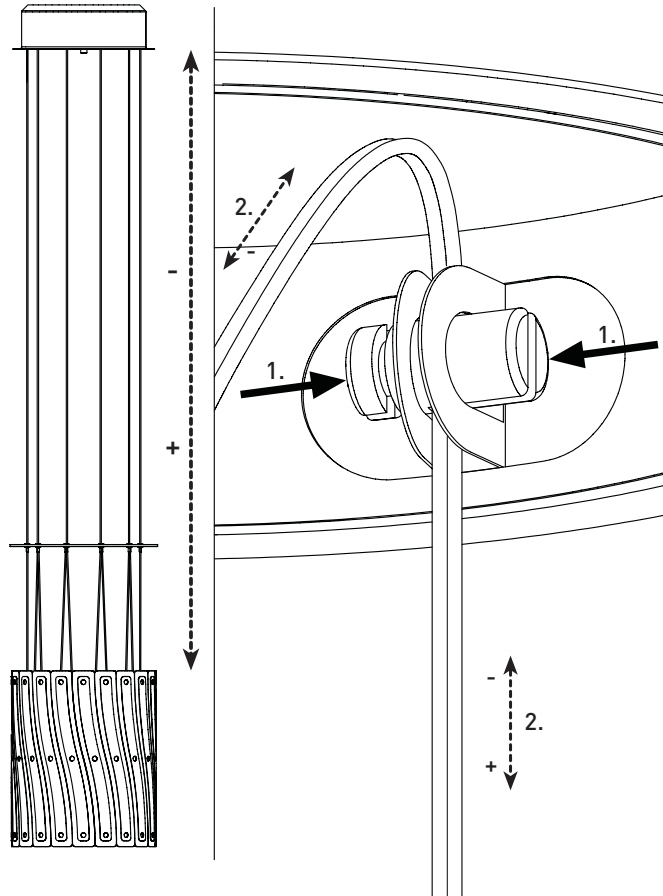

- **D** Vor Montage der Leuchte Sicherung ausschalten!
- **GB** Disconnect fuse prior to installation!
- **F** Pour la pose de luminaire, couper le courant!
- **I** Assicurarsi che la lampada si spenta prima del montaggio!

A

B

C

D

E

F

G

H