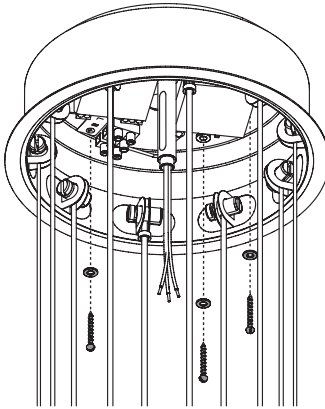

- **D** Vor Montage der Leuchte Sicherung ausschalten!
- **GB** Disconnect fuse prior to installation!
- **F** Pour la pose de luminaire, couper le courant!
- **I** Assicurarsi che la lampada si spenta prima del montaggio!

A

B

C

D

E

F

G

H