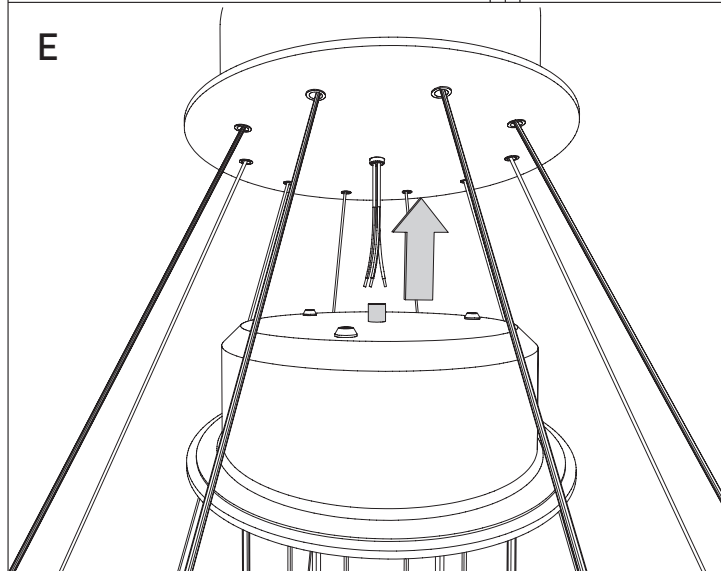

- **D** Vor Montage der Leuchte Sicherung ausschalten!
- **GB** Disconnect fuse prior to installation!
- **F** Pour la pose de luminaire, couper le courant!
- **I** Assicurarsi che la lampada si spenta prima del montaggio!

A

B

C

D

E

F

G

H