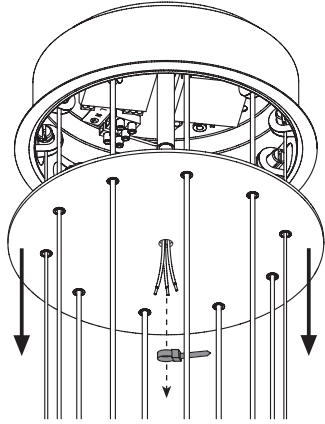

- **D** Vor Montage der Leuchte Sicherung ausschalten!
- **GB** Disconnect fuse prior to installation!
- **F** Pour la pose de luminaire, couper le courant!
- **I** Assicurarsi che la lampada si spenta prima del montaggio!

A