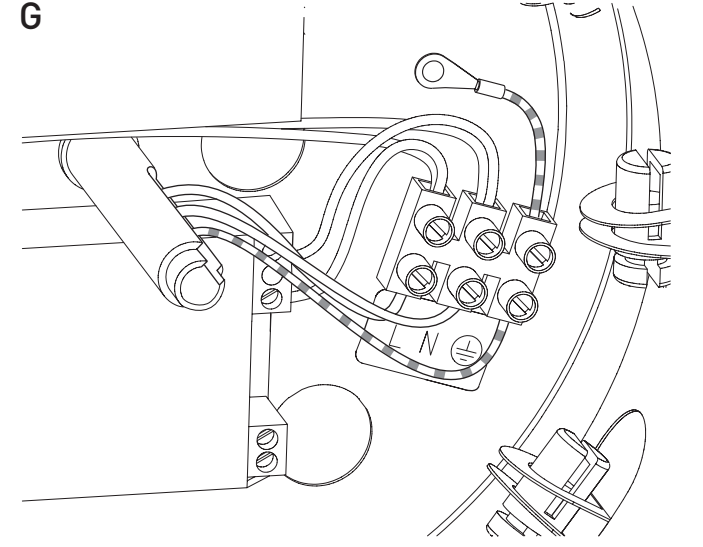

- **D** Vor Montage der Leuchte Sicherung ausschalten!
- **GB** Disconnect fuse prior to installation!
- **F** Pour la pose de luminaire, couper le courant!
- **I** Assicurarsi che la lampada si spenta prima del montaggio!

A

B

C

D

E

F

G

H