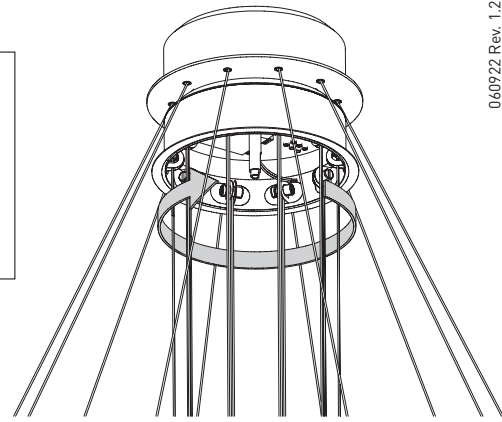

- **D** Vor Montage der Leuchte Sicherung ausschalten!
- **GB** Disconnect fuse prior to installation!
- **F** Pour la pose de luminaire, couper le courant!
- **I** Assicurarsi che la lampada si spenta prima del montaggio!

A

B

C

D

E

F

G

H