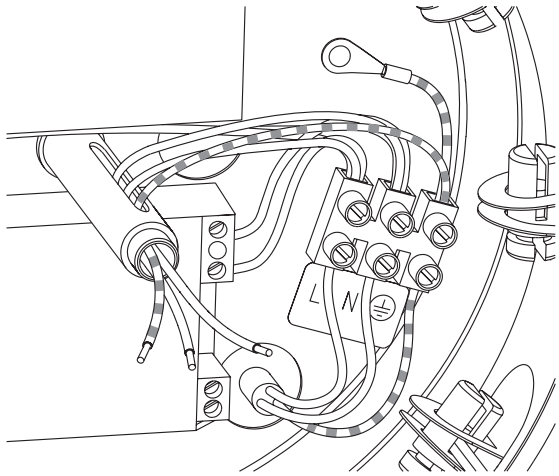

- **D** Vor Montage der Leuchte Sicherung ausschalten!
- **GB** Disconnect fuse prior to installation!
- **F** Pour la pose de luminaire, couper le courant!
- **I** Assicurarsi che la lampada si spenta prima del montaggio!

A

B

C

D

E

F

G

H